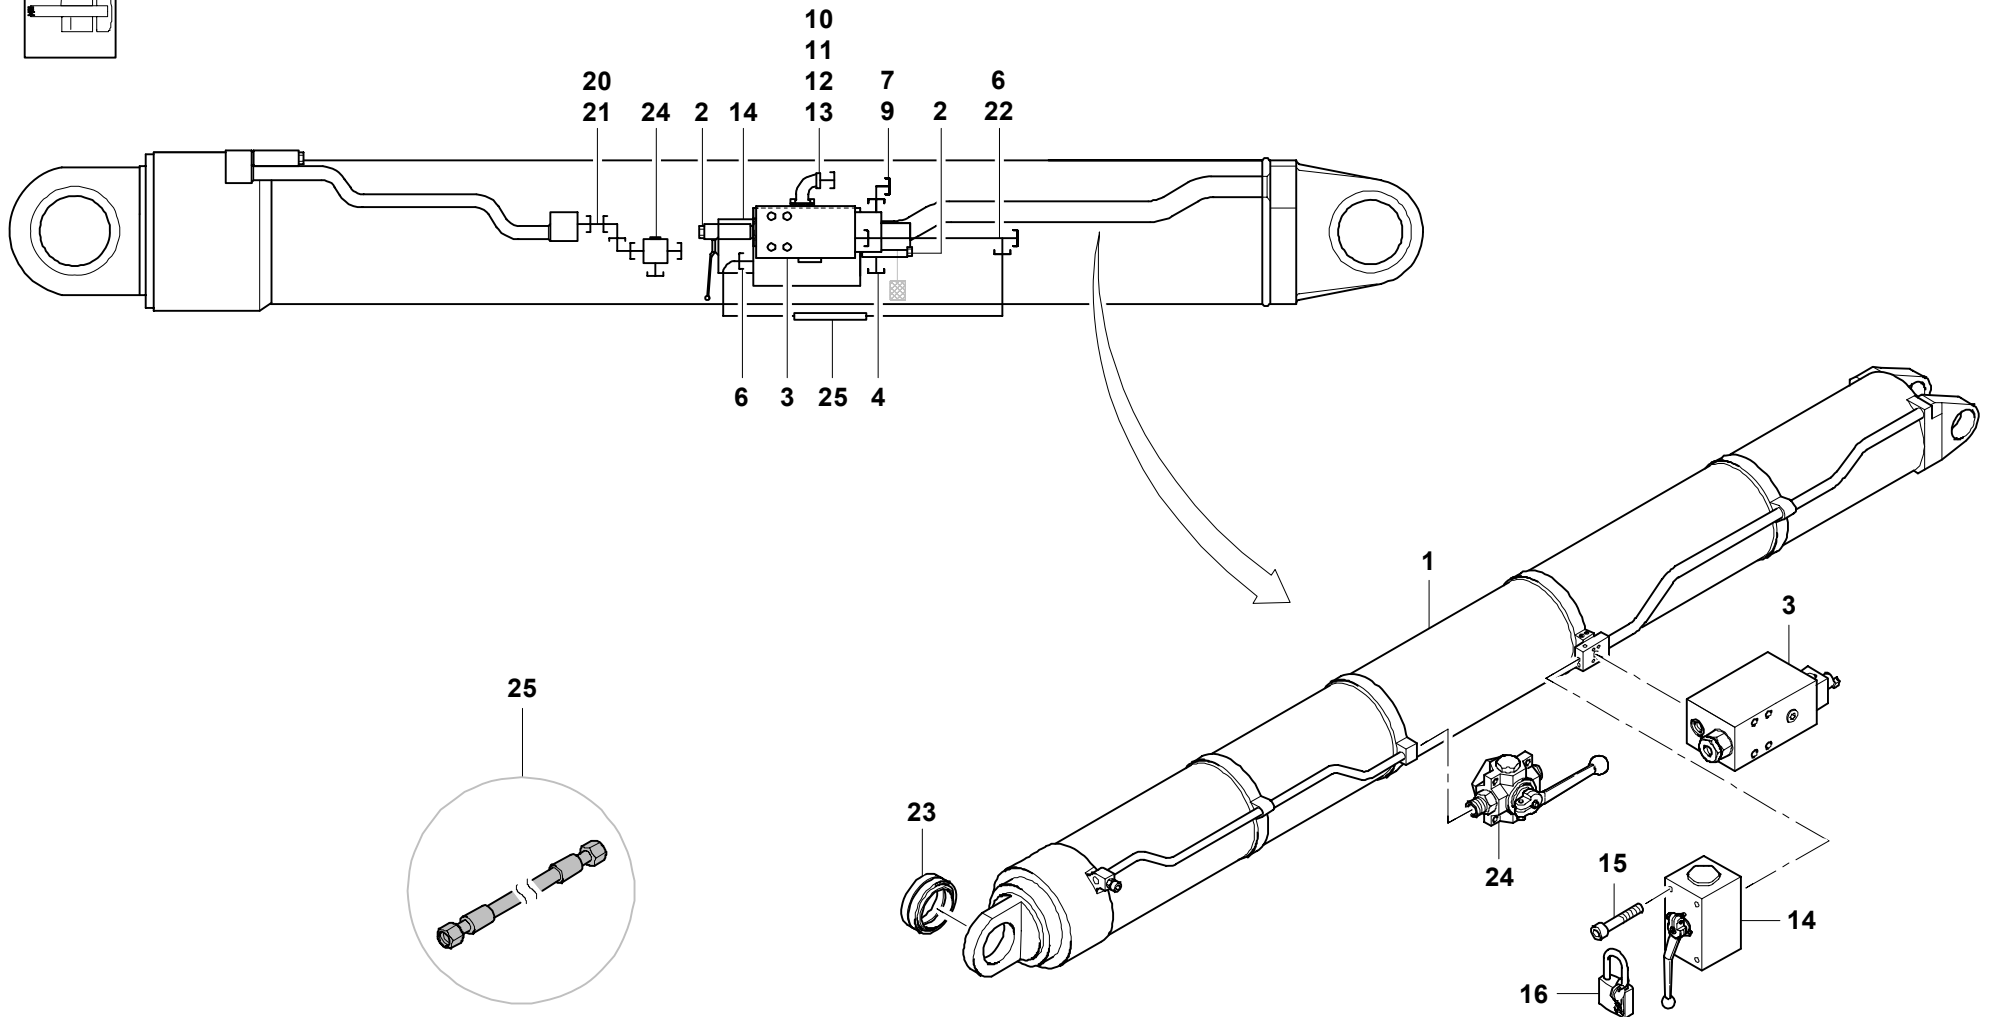

**GROVE**

WIPPZYLINDER NACHLAEUFERBETRIEB VORM.  
LUFFING CYLINDER TRAILER OPERATION PRE-ASSEMBLY

BILDТАFЕL  
PICTORIAL DISPLAY

GMK 6400  
BE 740  
G 789

07.12

3201313-ETL B

1/1

3201313-B-BL01-0712-0000